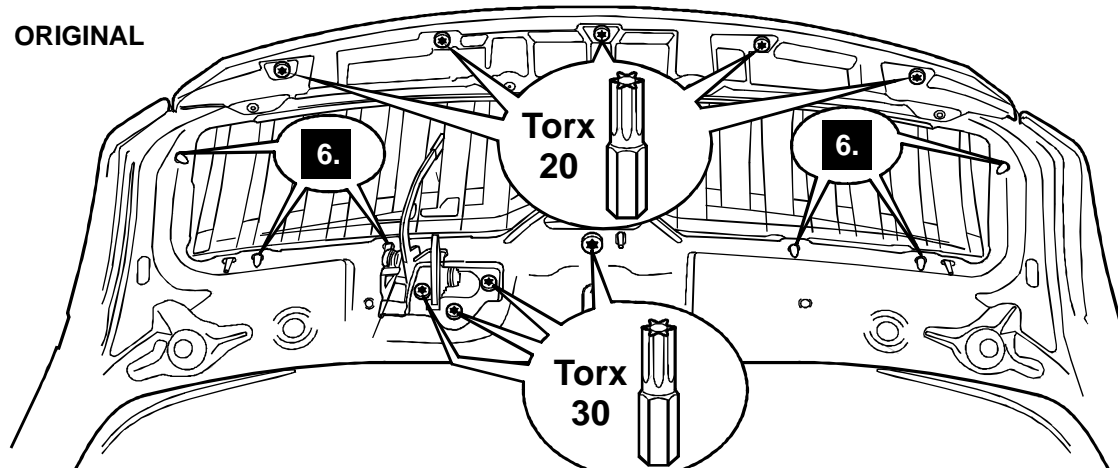

3. ORIGINAL