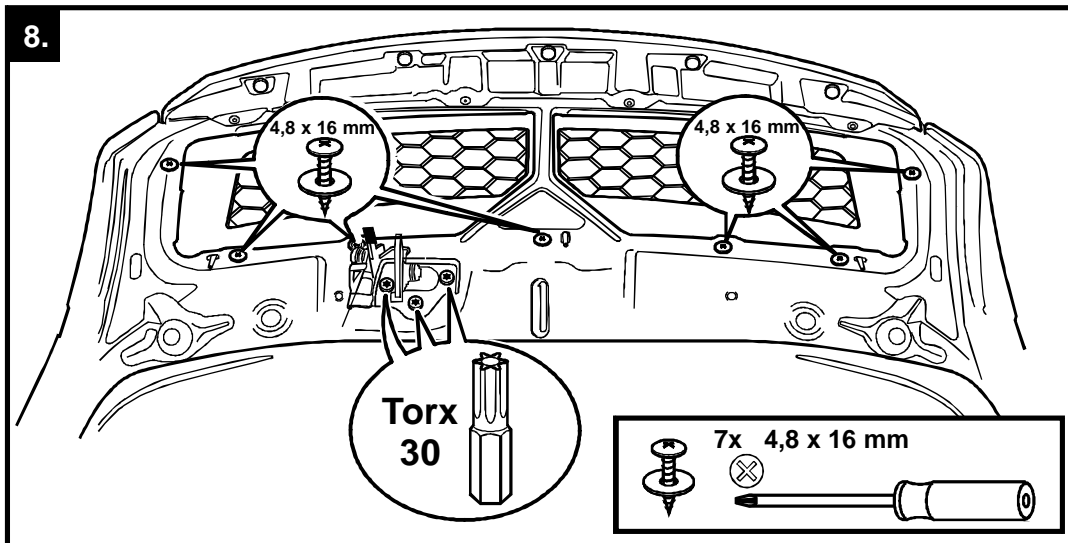

Gute Fahrt wünscht
Milotec Auto-Extras.

Šťastnou cestu Vám přeje
Milotec Auto-Extras.

Milotec Auto Extras wishes
you a pleasant drive.

Milotec Auto-Extras vous
souhaite bon voyage.