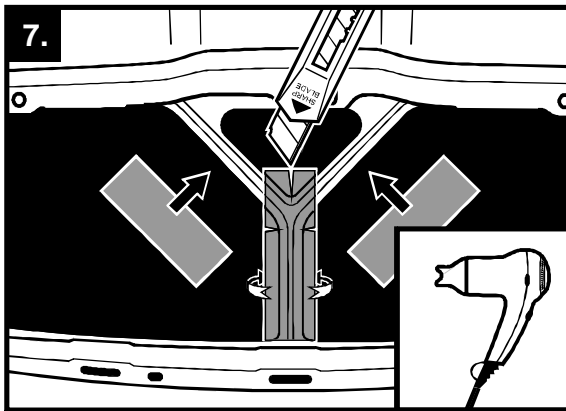

Gute Fahrt wünscht
Milotec Auto-Extras.

Šťastnou cestu Vám přeje
Milotec Auto-Extras.

Milotec Auto Extras wishes
you a pleasant drive.

Milotec Auto-Extras vous
souhaite bon voyage.