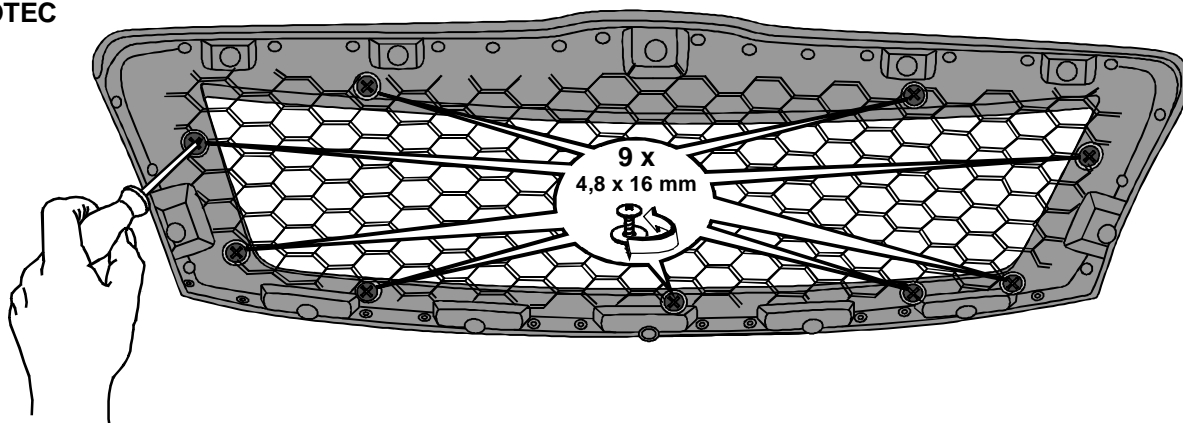

Sportovní maska RS

MONTÁŽNÍ NÁVOD

Obsah balení:

1 x sportovní maska RS, ABS černá metalíza & černá mřížka
9 x šroub 4,8 x 16 mm
9 x podložka 5 mm
9 x gumová podložka 5 mm
7 x šroub 4,8 x 16 mm
7 x podložka 5 mm
1 x termosmrštitelná bužírka
1 x emblém Milotec
1 x černá matná fólie 450 x 45 mm
1 x návod pro lakování
1 x montážní návod
1 x UPOZORNĚNÍ před lakováním

Sports grille RS

FITTING INSTRUCTIONS

The pack contains

1 x sports grille RS, ABS black-metallic with rib mesh
9 x Phillips screw 4.8 x 16 mm
9 x washer 5mm
9 x rubber washer 5mm
7 x Phillips screw 4.8 x 16 mm
7 x washer 5mm
1 x Milotec emblem
1 x black self-adhesive foil 450 x 45 mm
1 x shrink film
1 x painting instructions
1 x fitting instructions
1 x assembly instructions

Calandre sport RS

INSTRUCTIONS DE MONTAGE

Fournitures :

1 x calandre sport RS, ABS noir métallisé avec grille en métal déployé
9 x vis à tête cruciforme 4,8 x 16 mm
9 x rondelles 5mm
9 x rondelles en caoutchouc 5mm
7 x vis à tête cruciforme 4,8 x 16 mm
7 x rondelles 5 mm
1 x emblème Milotec
1 x feuille autocollante noire 450 x 45 mm
1 x housse rétractable
1 x instructions de vernissage
1 x instructions d'ajustage
1 x instructions de montage

1. MILOTEC