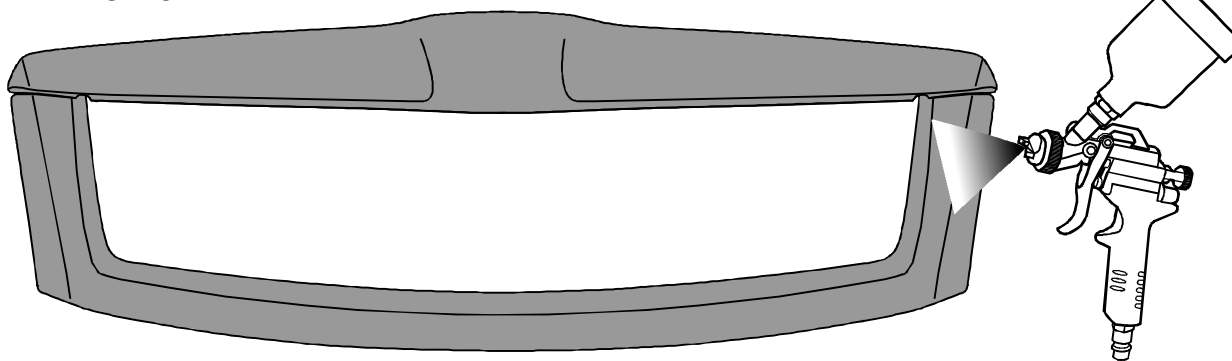

Typ 2 600 04 04

ATEST
8SD
1951

Návod uschovejte pro účely
kontroly a STK!

Milotec
AUTO-EXTRAS

Škoda Octavia II Facelift Limousine / Combi 12/08 →
Škoda Octavia II RS Facelift 05/09 →

Sportgrill RS

MONTAGEANLEITUNG

Lieferumfang

1 x Sportgrill RS, ABS Schwarz Metallic mit Streckgitter
9 x Kreuzschlitzschrauben 4,8 x 16 mm
9 x Unterlegscheiben 5mm
9 x Gummi-Unterlegscheiben 5mm
7 x Kreuzschlitzschrauben 4,8 x 16 mm
7 x Unterlegscheiben 5mm
1 x Milotec-Emblem
1 x schwarze Selbstklebefolie 450 x 45 mm
1 x Schrumpfschlauch
1 x Lackierhinweis
1 x Passformhinweis
1 x Montageanleitung

Sportovní maska RS

MONTÁŽNÍ NÁVOD

Obsah balení:

1 x sportovní maska RS, ABS černá metalíza & černá mřížka
9 x šroub 4,8 x 16 mm
9 x podložka 5 mm
9 x gumová podložka 5 mm
7 x šroub 4,8 x 16 mm
7 x podložka 5 mm
1 x termosmrštitelná bužírka
1 x emblém Milotec
1 x černá matná fólie 450 x 45 mm
1 x návod pro lakování
1 x montážní návod
1 x UPOZORNĚNÍ před lakováním

Sports grille RS

FITTING INSTRUCTIONS

The pack contains

1 x sports grille RS, ABS black-metallic with rib mesh
9 x Phillips screw 4.8 x 16 mm
9 x washer 5mm
9 x rubber washer 5mm
7 x Phillips screw 4.8 x 16 mm
7 x washer 5mm
1 x Milotec emblem
1 x black self-adhesive foil 450 x 45 mm
1 x shrink film
1 x painting instructions
1 x fitting instructions
1 x assembly instructions

Calandre sport RS

INSTRUCTIONS DE MONTAGE

Fournitures :

1 x calandre sport RS, ABS noir métallisé avec grille en métal déployé
9 x vis à tête cruciforme 4,8 x 16 mm
9 x rondelles 5mm
9 x rondelles en caoutchouc 5mm
7 x vis à tête cruciforme 4,8 x 16 mm
7 x rondelles 5 mm
1 x emblème Milotec
1 x feuille autocollante noire 450 x 45 mm
1 x housse rétractable
1 x instructions de vernissage
1 x instructions d'ajustage
1 x instructions de montage

1. MILOTEC

2. MILOTEC

3. ORIGINAL