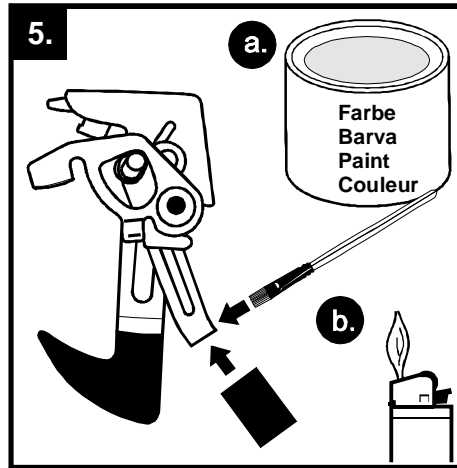

Gute Fahrt wünscht
Milotec Auto-Extras.

Šťastnou cestu Vám přeje
Milotec Auto-Extras.

Milotec Auto Extras wishes
you a pleasant drive.

Milotec Auto-Extras vous
souhaite bon voyage.