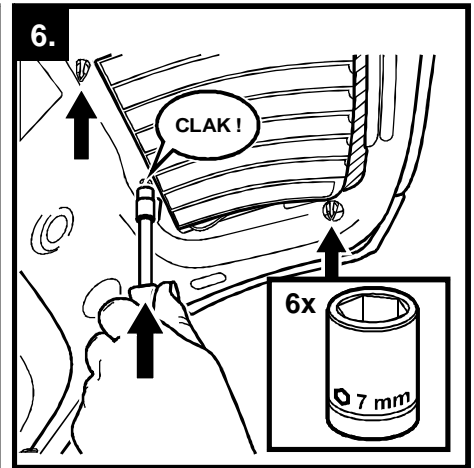

Gute Fahrt wünscht
Milotec Auto-Extras.

Šťastnou cestu Vám přeje
Milotec Auto-Extras.

Milotec Auto Extras wishes
you a pleasant drive.

Milotec Auto-Extras vous
souhaite bon voyage.