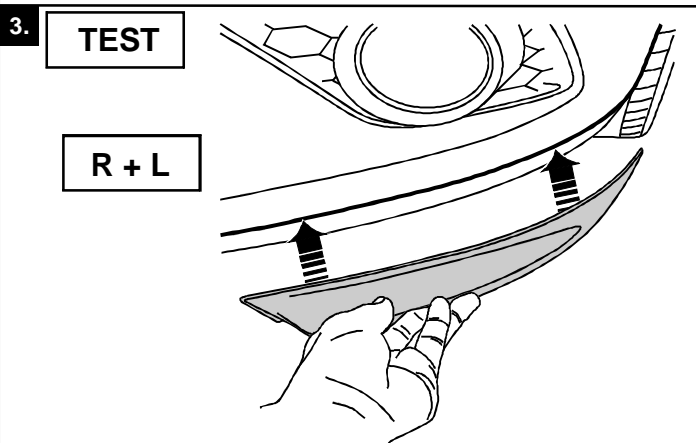

Typ 2 509 04

Škoda Fabia II. RS 09/2010 →

Spoilerecken • Rozšíření předního nárazníku
Front spoiler edges or • Coins spoiler avant ou

Milotec®
AUTO-EXTRAS

Montageanleitung
Montážní návod
Fitting instructions
Instructions de montage

Technische Änderungen vorbehalten
Technická změna vyhrazena
Subject to technical alterations
Sous réserves de modifications techniques

Lieferumfang • Obsah balení • The pack contains • Fournitures: