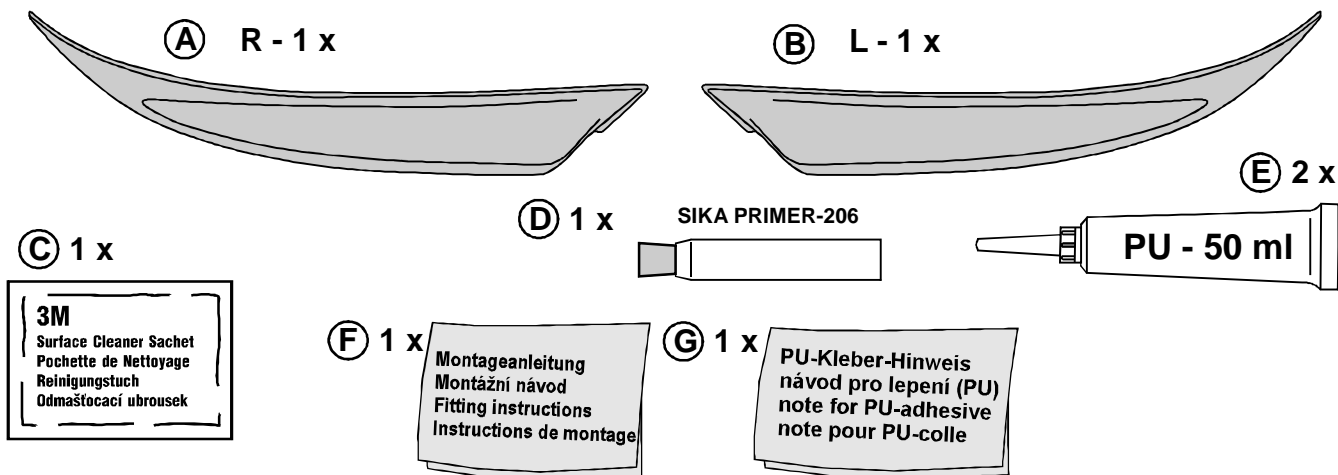

Typ 2 509 04

Škoda Fabia II. RS 09/2010 →

Spoilerecken • Rozšíření předního nárazníku
Front spoiler edges or • Coins spoiler avant ou

Milotec®
AUTO-EXTRAS

Montageanleitung
Montážní návod
Fitting instructions
Instructions de montage

Technische Änderungen vorbehalten
Technická změna vyhrazena
Subject to technical alterations
Sous réserves de modifications techniques

Lieferumfang • Obsah balení • The pack contains • Fournitures: