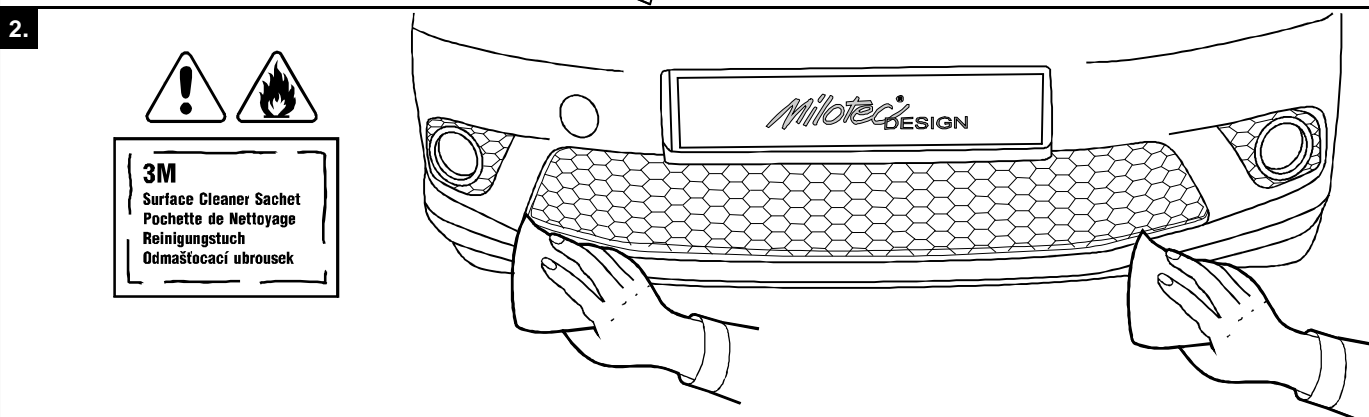

Typ 2 509 04

Škoda Fabia II. RS 09/2010 →

Spoilerecken • Rozšíření předního nárazníku
Front spoiler edges or • Coins spoiler avant ou

Milotec®
AUTO-EXTRAS

Montageanleitung
Montážní návod
Fitting instructions
Instructions de montage

Technische Änderungen vorbehalten
Technická změna vyhrazena
Subject to technical alterations
Sous réserves de modifications techniques

Lieferumfang • Obsah balení • The pack contains • Fournitures: