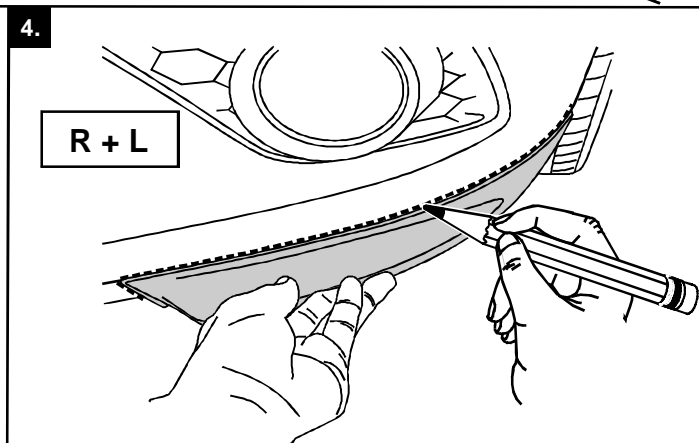

Typ 2 509 04

Škoda Fabia II. RS 09/2010 →

Spoilerecken • Rozšíření předního nárazníku
Front spoiler edges or • Coins spoiler avant ou

Milotec®
AUTO-EXTRAS

Montageanleitung
Montážní návod
Fitting instructions
Instructions de montage

Technische Änderungen vorbehalten
Technická změna vyhrazena
Subject to technical alterations
Sous réserves de modifications techniques

Lieferumfang • Obsah balení • The pack contains • Fournitures: