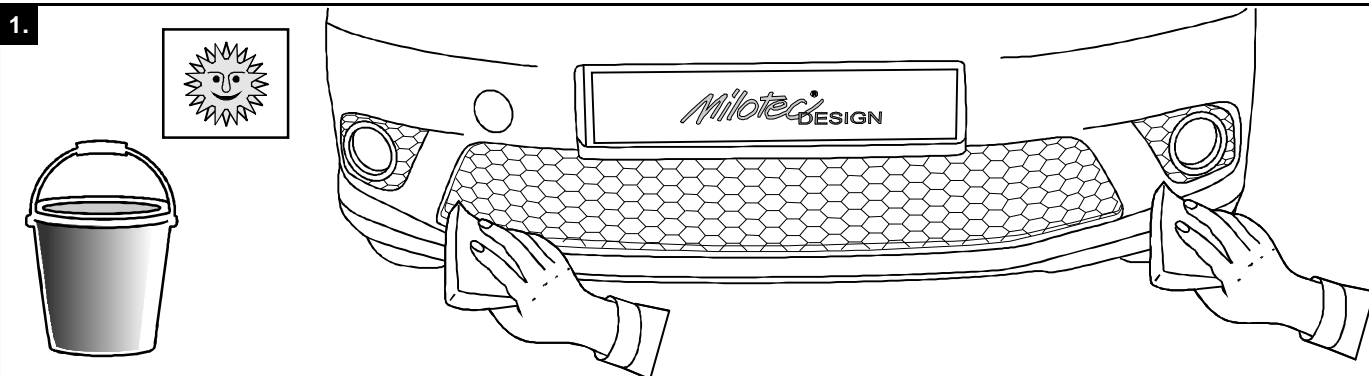

Typ 2 509 04

Škoda Fabia II. RS 09/2010 →

Spoilerecken • Rozšíření předního nárazníku
Front spoiler edges or • Coins spoiler avant ou

Milotec®
AUTO-EXTRAS

Montageanleitung
Montážní návod
Fitting instructions
Instructions de montage

Technische Änderungen vorbehalten
Technická změna vyhrazena
Subject to technical alterations
Sous réserves de modifications techniques

Lieferumfang • Obsah balení • The pack contains • Fournitures: