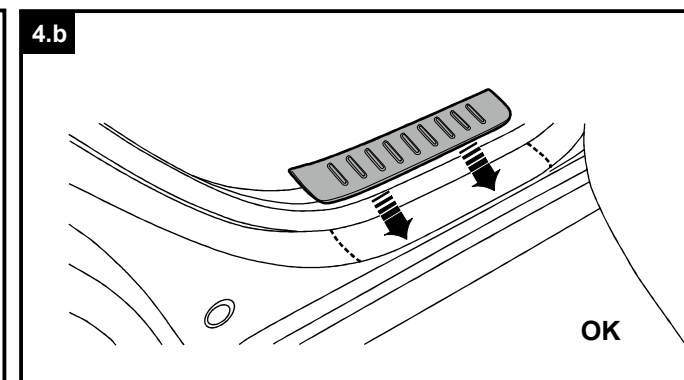

Typ 876 04, 876 15

Škoda Yeti 09/09 →

876 04 - ABS schwarz-Klavierlack • ABS černý lesklý "klavírlak" • ABS piano black • ABS noir piano
876 15 - ABS silber matt • ABS stříbrný matný • ABS silver pale • ABS argent mat

Milotec®

Trittschutz

MONTAGEANLEITUNG

Lieferumfang:
1 Satz Trittschutz mit selbstklebendem 3M-Band
1x Isopropanol-Reinigungstuch
1x Montageanleitung

Krytý prahů

MONTÁŽNÍ NÁVOD

Návod uschovejte pro účely kontroly a STK!

Obsah balení:

1x sada krytů prahů opatřené 3M páskou
1x odmašťovací ubrousek
1x montážní návod

ATEST
8SD
1951

Running board

FITTING INSTRUCTIONS

The pack contains:

1 Set of footboard covers with self-adhesive 3M strip
1x Isopropanol cleaning tissue
1x fitting instructions

Planche de marche pied

INSTRUCTIONS DE MONTAGE

Fournitures:

1 set de protection de marche pied avec bande autoautocollante
1x chiffon de nettoyage à isopropanol
1x instructions de montage

Milotec Auto-Extras wünscht gute Fahrt.

Šťastnou cestu Vám přeje Milotec Auto-Extras.

Milotec Auto Extras wishes a pleasant drive

Milotec Auto-Extras vous souhaite bon voyage.

Stand: 11/2013