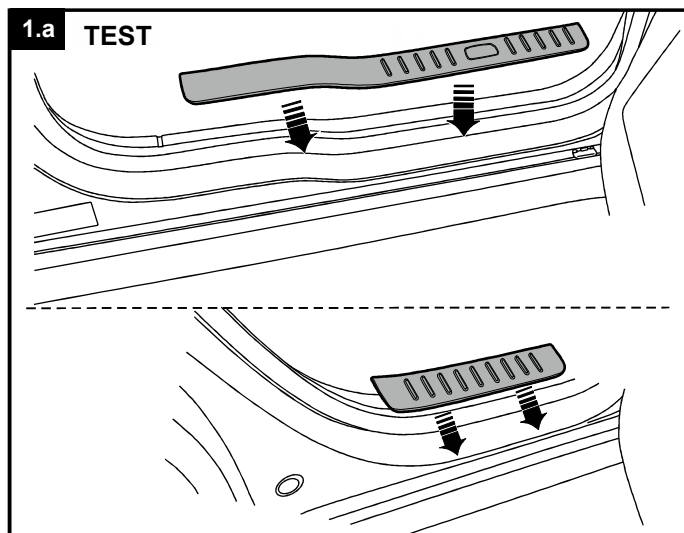

Milotec®

Trittschutz

MONTAGEANLEITUNG

Lieferumfang:
1 Satz Trittschutz mit selbstklebendem 3M-Band
1x Isopropanol-Reinigungstuch
1x Montageanleitung

Krytý prahů

MONTÁŽNÍ NÁVOD

Návod uschovejte pro účely kontroly a STK!

Obsah balení:

1x sada krytů prahů opatřené 3M páskou
1x odmašťovací ubrousek
1x montážní návod

ATEST
8SD
1951

Running board

FITTING INSTRUCTIONS

The pack contains:

1 Set of footboard covers with self-adhesive 3M strip
1x Isopropanol cleaning tissue
1x fitting instructions

Planche de marche pied

INSTRUCTIONS DE MONTAGE

Fournitures:

1 set de protection de marche pied avec bande autoautocollante
1x chiffon de nettoyage à isopropanol
1x instructions de montage

Milotec Auto-Extras wünscht gute Fahrt.