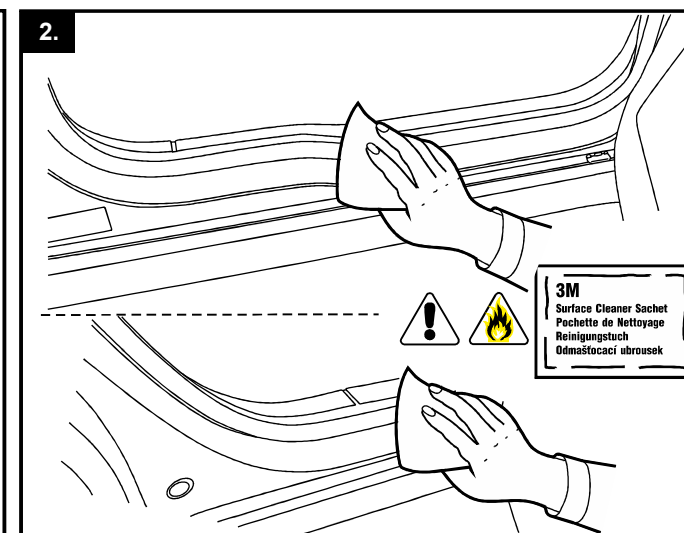

Milotec®

Trittschutz

MONTAGEANLEITUNG

Lieferumfang:
1 Satz Trittschutz mit selbstklebendem 3M-Band
1x Isopropanol-Reinigungstuch
1x Montageanleitung

Krytý prahů

MONTÁŽNÍ NÁVOD

Návod uschovejte pro účely kontroly a STK!

Obsah balení:

1x sada krytů prahů opatřené 3M páskou
1x odmašťovací ubrousek
1x montážní návod

ATEST
8SD
1951

Running board

FITTING INSTRUCTIONS

The pack contains:

1 Set of footboard covers with self-adhesive 3M strip
1x Isopropanol cleaning tissue
1x fitting instructions

Planche de marche pied

INSTRUCTIONS DE MONTAGE

Fournitures:

1 set de protection de marche pied avec bande autoautocollante
1x chiffon de nettoyage à isopropanol
1x instructions de montage

Milotec Auto-Extras wünscht gute Fahrt.