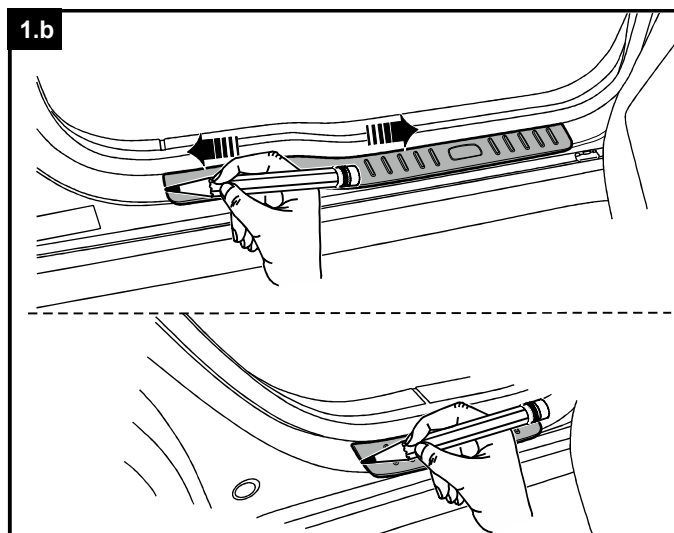

Milotec®

Trittschutz

MONTAGEANLEITUNG

Lieferumfang:
1 Satz Trittschutz mit selbstklebendem 3M-Band
1x Isopropanol-Reinigungstuch
1x Montageanleitung

Krytý prahů

MONTÁŽNÍ NÁVOD

Návod uschovejte pro účely kontroly a STK!

Obsah balení:

1x sada krytů prahů opatřené 3M páskou
1x odmašťovací ubrousek
1x montážní návod

ATEST
8SD
1951

Running board

FITTING INSTRUCTIONS

The pack contains:

1 Set of footboard covers with self-adhesive 3M strip
1x Isopropanol cleaning tissue
1x fitting instructions

Planche de marche pied

INSTRUCTIONS DE MONTAGE

Fournitures:

1 set de protection de marche pied avec bande autoautocollante
1x chiffon de nettoyage à isopropanol
1x instructions de montage

Milotec Auto-Extras wünscht gute Fahrt.