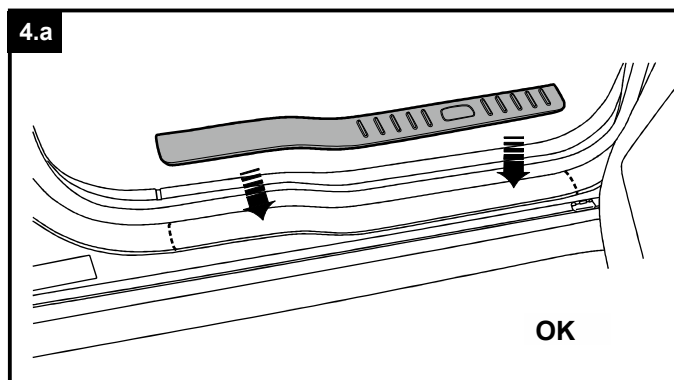

Milotec®

Trittschutz

MONTAGEANLEITUNG

Lieferumfang:
1 Satz Trittschutz mit selbstklebendem 3M-Band
1x Isopropanol-Reinigungstuch
1x Montageanleitung

Krytý prahů

MONTÁŽNÍ NÁVOD

Návod uschovejte pro účely kontroly a STK!

Obsah balení:

1x sada krytů prahů opatřené 3M páskou
1x odmašťovací ubrousek
1x montážní návod

ATEST
8SD
1951

Running board

FITTING INSTRUCTIONS

The pack contains:

1 Set of footboard covers with self-adhesive 3M strip
1x Isopropanol cleaning tissue
1x fitting instructions

Planche de marche pied

INSTRUCTIONS DE MONTAGE

Fournitures:

1 set de protection de marche pied avec bande autoautocollante
1x chiffon de nettoyage à isopropanol
1x instructions de montage

Milotec Auto-Extras wünscht gute Fahrt.