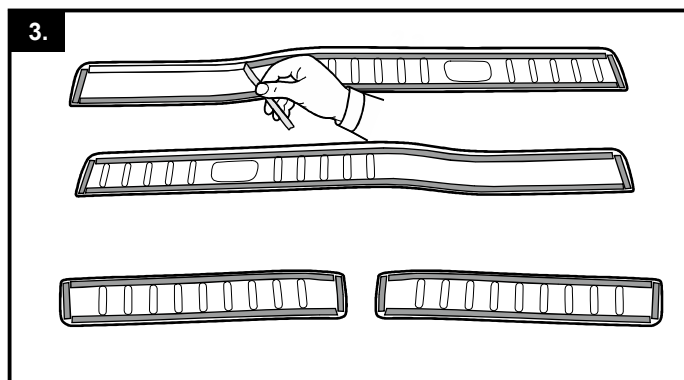

Milotec®

Trittschutz

MONTAGEANLEITUNG

Lieferumfang:
1 Satz Trittschutz mit selbstklebendem 3M-Band
1x Isopropanol-Reinigungstuch
1x Montageanleitung

Krytý prahů

MONTÁŽNÍ NÁVOD

Návod uschovejte pro účely kontroly a STK!

Obsah balení:

1x sada krytů prahů opatřené 3M páskou
1x odmašťovací ubrousek
1x montážní návod

ATEST
8SD
1951

Running board

FITTING INSTRUCTIONS

The pack contains:

1 Set of footboard covers with self-adhesive 3M strip
1x Isopropanol cleaning tissue
1x fitting instructions

Planche de marche pied

INSTRUCTIONS DE MONTAGE

Fournitures:

1 set de protection de marche pied avec bande autoautocollante
1x chiffon de nettoyage à isopropanol
1x instructions de montage

Milotec Auto-Extras wünscht gute Fahrt.