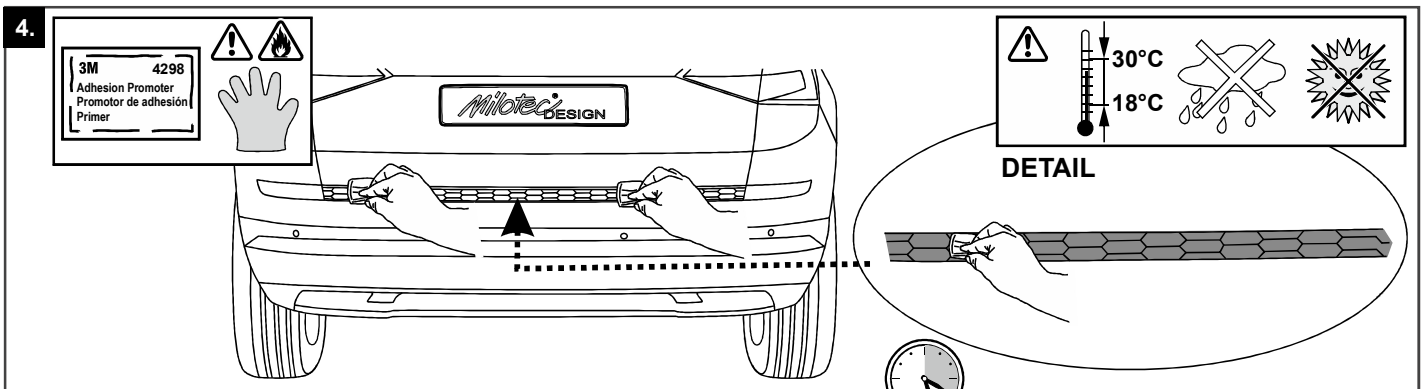

Lieferumfang • Obsah balení • The pack contains • Fournitures:

A 1 x

D 40 x

B 1 x

C 1 x

E 1 x

24 h !!!
 Waschanlage
 Nepoužívat myčku
 Wash plant
 Installation de lavage