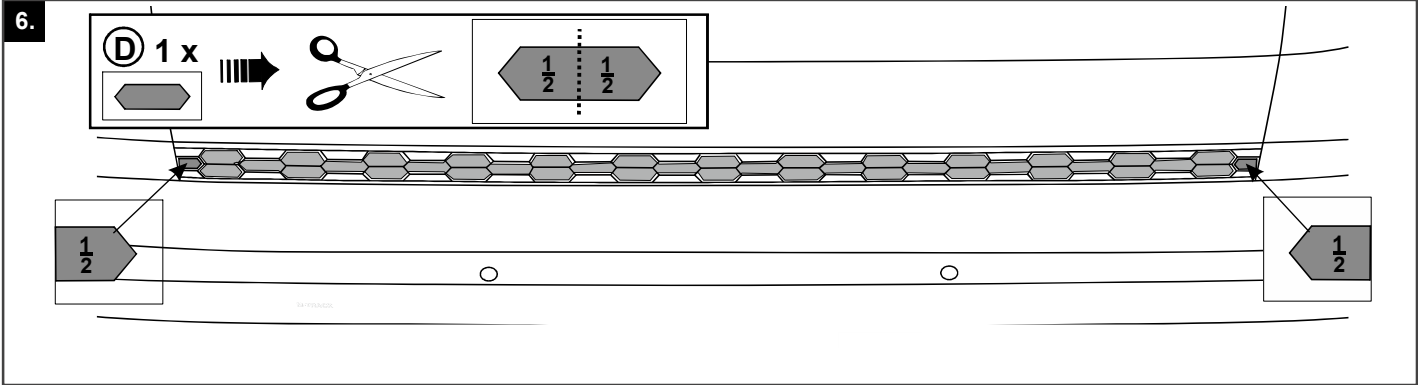

Lieferumfang • Obsah balení • The pack contains • Fournitures:

A 1 x

D 40 x

B 1 x

C 1 x

E 1 x

24 h !!!
 Waschanlage
 Nepoužívat myčku
 Wash plant
 Installation de lavage