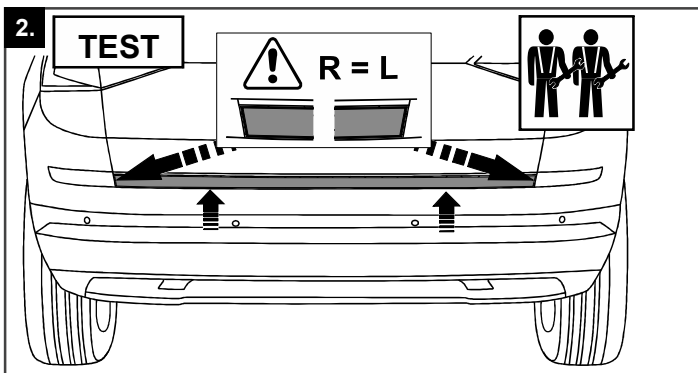

Lieferumfang • Obsah balení • The pack contains • Fournitures:

A 1 x

D 40 x

B 1 x

C 1 x

E 1 x

24 h !!!
 Waschanlage
 Nepoužívat myčku
 Wash plant
 Installation de lavage