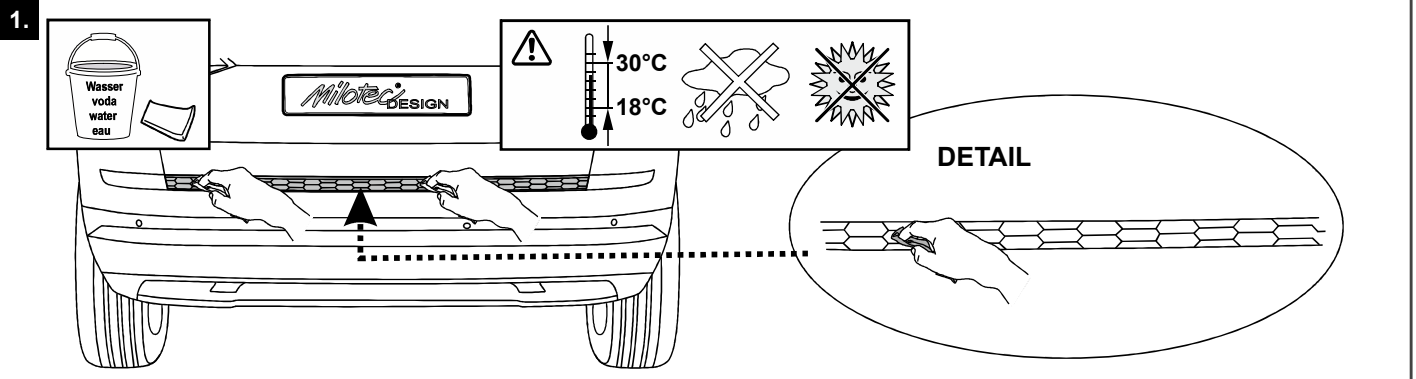

Lieferumfang • Obsah balení • The pack contains • Fournitures:

A 1 x

D 40 x

B 1 x

C 1 x

E 1 x

24 h !!!
 Waschanlage
 Nepoužívat myčku
 Wash plant
 Installation de lavage