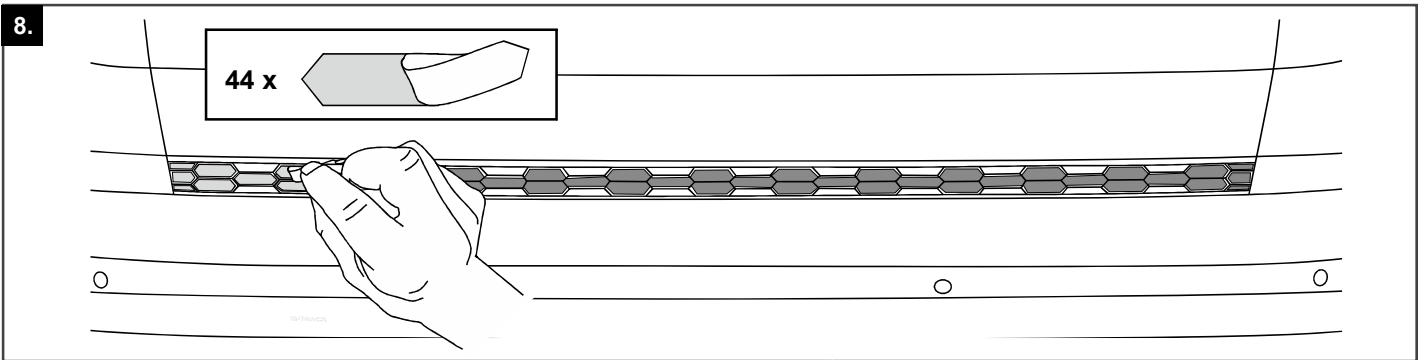

Lieferumfang • Obsah balení • The pack contains • Fournitures:

A 1 x

D 40 x

B 1 x

C 1 x

E 1 x

24 h !!!
 Waschanlage
 Nepoužívat myčku
 Wash plant
 Installation de lavage