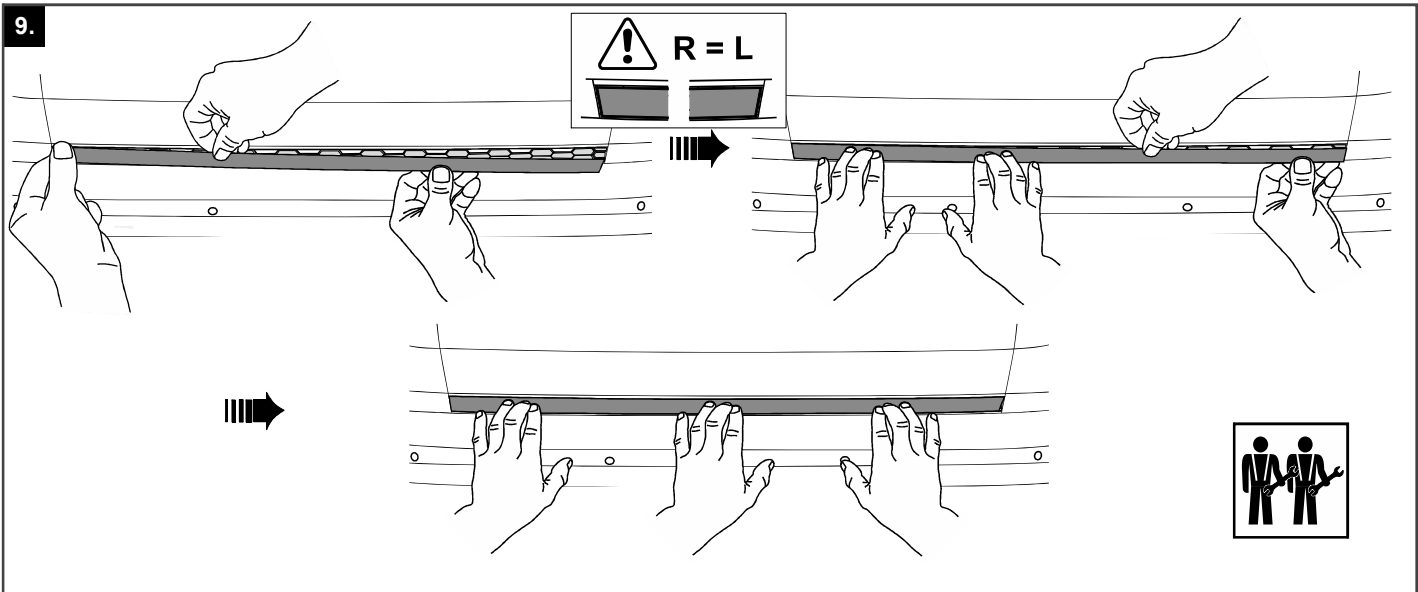

Lieferumfang • Obsah balení • The pack contains • Fournitures:

A 1 x

D 40 x

B 1 x

C 1 x

E 1 x

24 h !!!
 Waschanlage
 Nepoužívat myčku
 Wash plant
 Installation de lavage