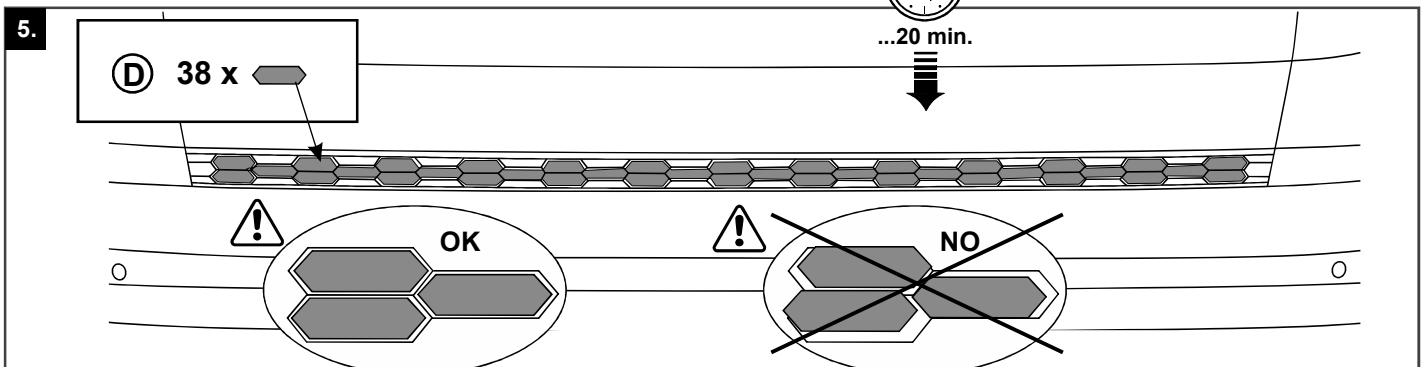

Lieferumfang • Obsah balení • The pack contains • Fournitures:

A 1 x

D 40 x

B 1 x

C 1 x

E 1 x

24 h !!!
 Waschanlage
 Nepoužívat myčku
 Wash plant
 Installation de lavage