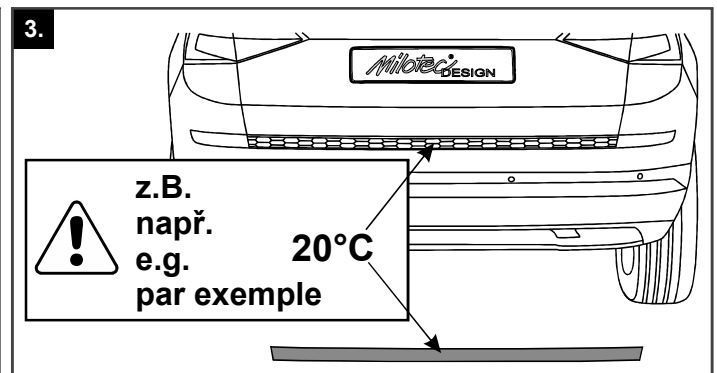

Lieferumfang • Obsah balení • The pack contains • Fournitures:

A 1 x

D 40 x

B 1 x

C 1 x

E 1 x

24 h !!!
 Waschanlage
 Nepoužívat myčku
 Wash plant
 Installation de lavage