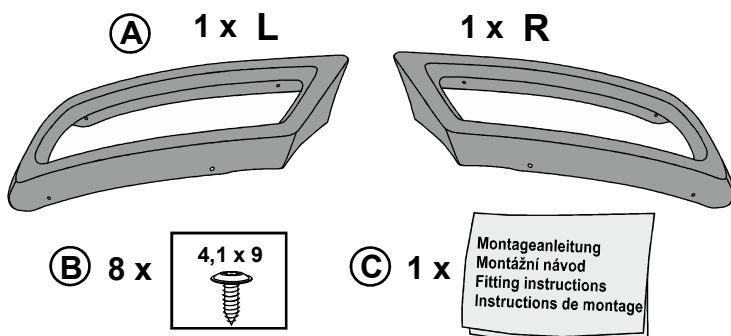

Typ 2 761 04, 2 761 22

Škoda Scala 2019 →

ca ...30 min.

Milotec®

Auspuff-Dummy • Dummy - koncovky výfuku • Dummy exhaust • faux échappement

Montageanleitung • Montážní návod • Fitting instructions • Instructions de montage

Technische Änderungen vorbehalten • Technická změna vyhrazena • Subject to technical alterations • Sous réserves de modifications techniques

Lieferumfang • Obsah balení • The pack contains • Fournitures: