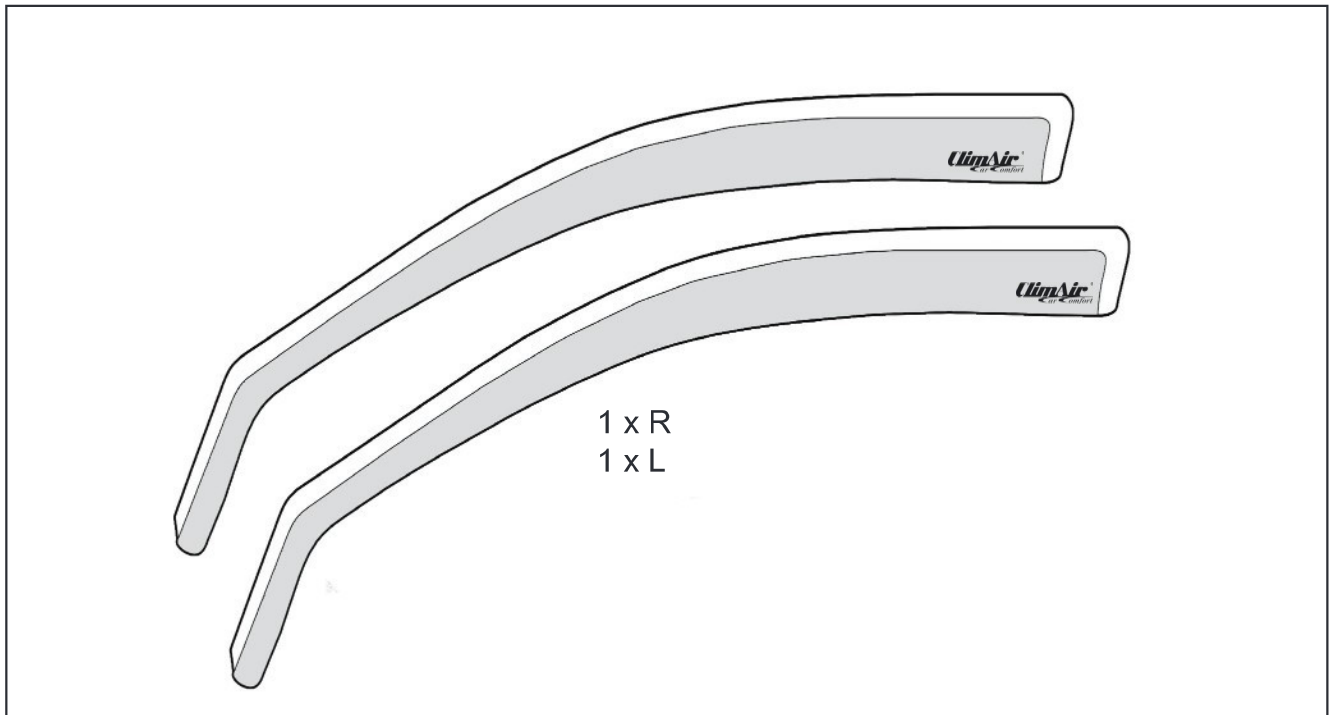

902

ClimAir®

ar comfort

- (D) Einbauanleitung
- (GB) Installation instructions
- (F) Consignes de montage
- (E) Instrucciones de montaje
- (RUS) Инструкция по монтажу и установке

QR-Code - Einbaufilm Windabweiser
QR-Code - Fitting film wind deflector