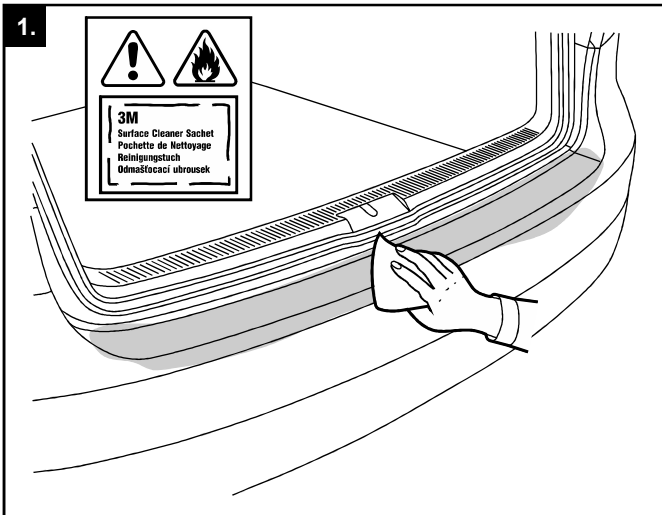

Technische Änderungen vorbehalten • Subject to technical alterations • Sous réserves de modifications techniques • Technická změna vyhrazena

- Nach Verbau des Ladekantenschutzes die Kofferraumklappeneinstellung überprüfen, um ein Aufschlagen der Heckklappe auf den Ladekantenschutz auszuschließen. 
- Po instalaci prahu zavazadlového prostoru zkontrolujte nastavení dveří zavazadlového prostoru, zda nenarážejí do prahu.
- After installing the load sill protector, check the trunk lid setting to ensure that the tailgate does not hit the load sill protector.
- Après avoir installé la protection de seuil de coffre, vérifiez le réglage du couvercle de coffre pour vous assurer que le couvercle de coffre ne heurte pas la protection de seuil de coffre.

Lieferumfang • The pack contains • Fournitures • Obsah balení:

**A** 1 x

**B** 1 x

**3M**  
Surface Cleaner Sachet  
Pochette de Nettoyage  
Reinigungstuch  
Odmašťovací ubrousek

**C** 1 x

Montageanleitung  
Fitting instructions  
Instructions de montage  
Montážní návod