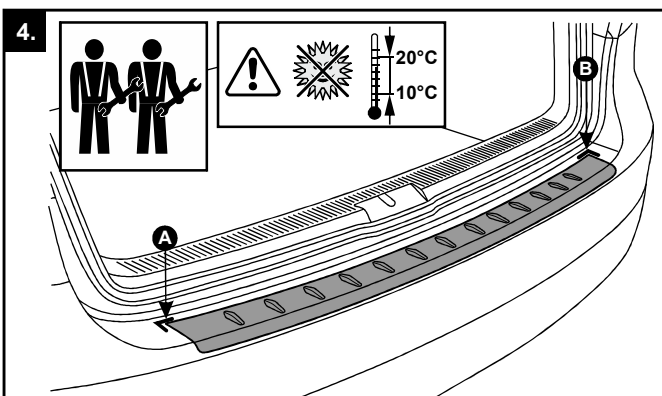

Technische Änderungen vorbehalten • Subject to technical alterations • Sous réserves de modifications techniques • Technická změna vyhrazena

- Nach Verbau des Ladekantenschutzes die Kofferraumklappeneinstellung überprüfen, um ein Aufschlagen der Heckklappe auf den Ladekantenschutz auszuschließen. 
- Po instalaci prahu zavazadlového prostoru zkontrolujte nastavení dveří zavazadlového prostoru, zda nenarážejí do prahu.
- After installing the load sill protector, check the trunk lid setting to ensure that the tailgate does not hit the load sill protector.
- Après avoir installé la protection de seuil de coffre, vérifiez le réglage du couvercle de coffre pour vous assurer que le couvercle de coffre ne heurte pas la protection de seuil de coffre.

Lieferumfang • The pack contains • Fournitures • Obsah balení:

**A** 1 x

**B** 1 x

**3M**  
Surface Cleaner Sachet  
Pochette de Nettoyage  
Reinigungstuch  
Odmašťovací ubrousek

**C** 1 x

Montageanleitung  
Fitting instructions  
Instructions de montage  
Montážní návod