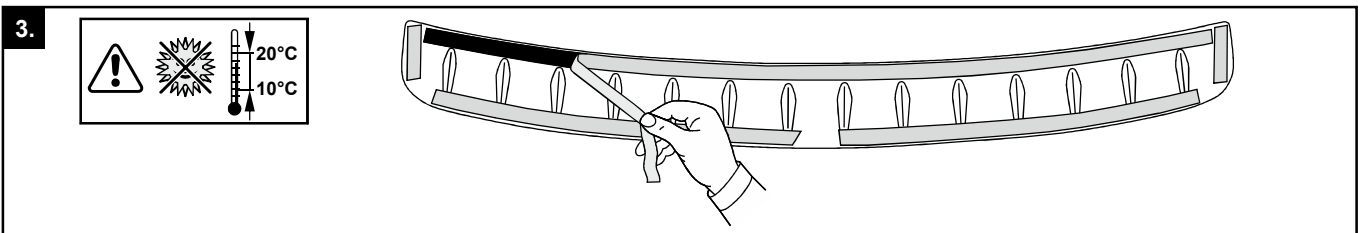

Technische Änderungen vorbehalten • Subject to technical alterations • Sous réserves de modifications techniques • Technická změna vyhrazena

- Nach Verbau des Ladekantenschutzes die Kofferraumklappeneinstellung überprüfen, um ein Aufschlagen der Heckklappe auf den Ladekantenschutz auszuschließen. 
- Po instalaci prahu zavazadlového prostoru zkontrolujte nastavení dveří zavazadlového prostoru, zda nenarážejí do prahu.
- After installing the load sill protector, check the trunk lid setting to ensure that the tailgate does not hit the load sill protector.
- Après avoir installé la protection de seuil de coffre, vérifiez le réglage du couvercle de coffre pour vous assurer que le couvercle de coffre ne heurte pas la protection de seuil de coffre.

Lieferumfang • The pack contains • Fournitures • Obsah balení:

**A** 1 x

**B** 1 x

**3M**  
Surface Cleaner Sachet  
Pochette de Nettoyage  
Reinigungstuch  
Odmašťovací ubrousek

**C** 1 x

Montageanleitung  
Fitting instructions  
Instructions de montage  
Montážní návod