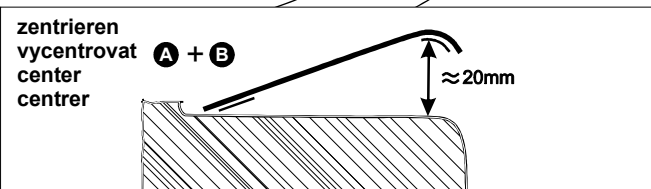

Lieferumfang • The pack contains • Fournitures • Obsah balení:

**A** 1 x

**B** 1 x

**3M**  
Surface Cleaner Sachet  
Pochette de Nettoyage  
Reinigungstuch  
Odmašťovací ubrousek

**C** 1 x

Montageanleitung  
Fitting instructions  
Instructions de montage  
Montážní návod