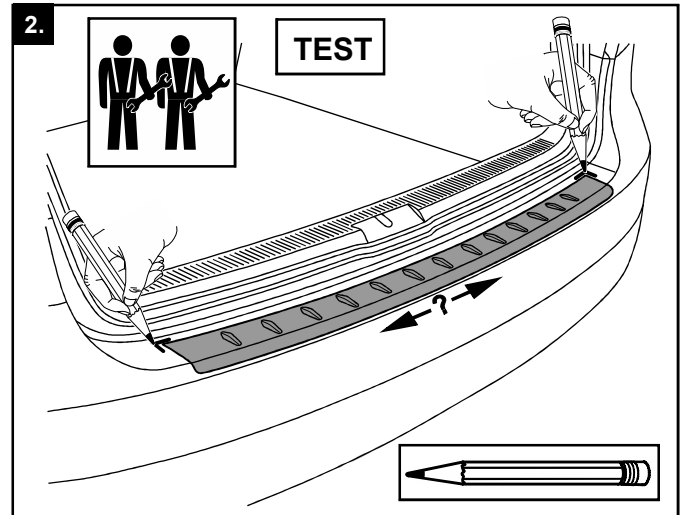

24 h !!!
Waschanlage
Nepoužívat myčku
Wash plant
Installation de lavage