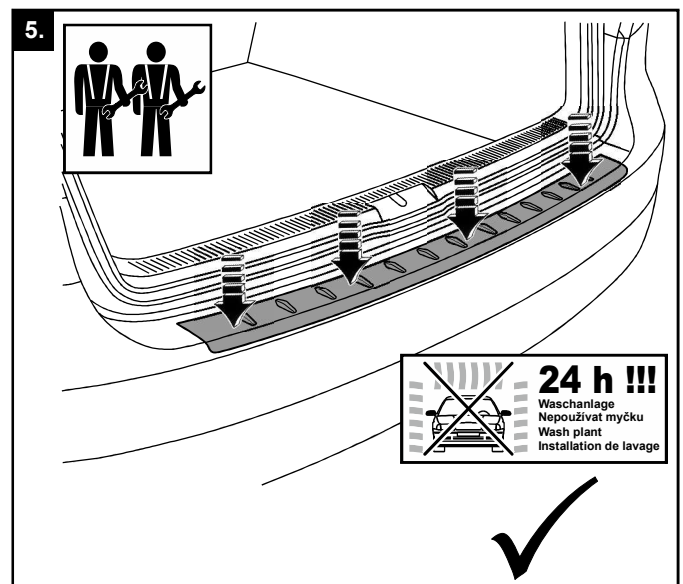

24 h !!!
Waschanlage
Nepoužívat myčku
Wash plant
Installation de lavage