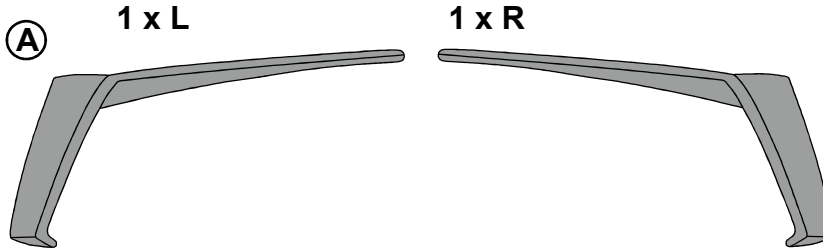

Typ 4 620 xx V1, KBA 101072

Milotec®

Škoda Octavia IV. RS Limousine/Combi 2020 →

ca ...30 min.

Luftauslassblenden V1 • Lemy výstupu vzduchu V1 • Air outlet trims V1 • Garnitures de sortie d'air V1

Montageanleitung
Montážní návod
Fitting instructions
Instructions de montage

Technische Änderungen vorbehalten
Technická změna vyhrazena
Subject to technical alterations
Sous réserves de modifications techniques

Lieferumfang • Obsah balení • The pack contains • Fournitures

B 1 x

C 1 x