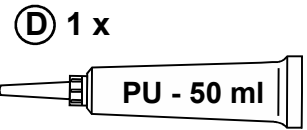

Typ 4 620 xx V1, KBA 101072

Milotec®

Škoda Octavia IV. RS Limousine/Combi 2020 →

ca ...30 min.

Luftauslassblenden V1 • Lemy výstupu vzduchu V1 • Air outlet trims V1 • Garnitures de sortie d'air V1

Montageanleitung
Montážní návod
Fitting instructions
Instructions de montage

Technische Änderungen vorbehalten
Technická změna vyhrazena
Subject to technical alterations
Sous réserves de modifications techniques

Lieferumfang • Obsah balení • The pack contains • Fournitures

B 1 x

C 1 x

Gerät • Nářadí • Tools • Outils