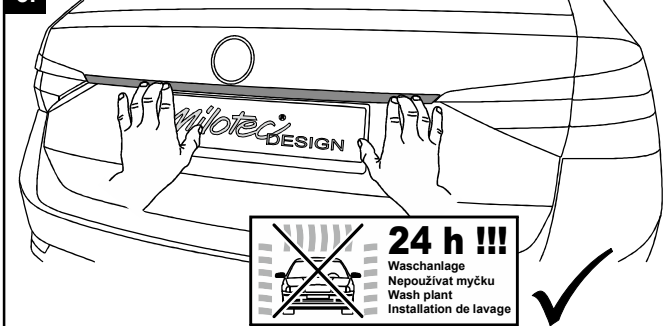

1. TEST

2.

3.

4.

5.

24 h !!!
Waschanlage
Nepoužívat myčku
Wash plant
Installation de lavage