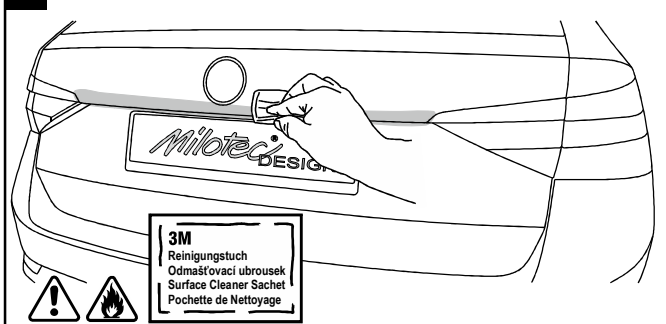

Typ 3 462 04L, 3 462 22L, 3 462 04C, 3 462 22C, 958 04, 958 22, 4 609 04

3 462 xx L - Škoda Superb III. Limousine 06/15 →

3 462 xx C - Škoda Superb III. Combi 09/15 →

958 xx - Škoda Kodiaq 2016 →

4 609 04 - Škoda Octavia IV. Lim./Combi 2019 → / Škoda Octavia IV. RS Lim./Combi 2020 →

xxx 04 - ABS schwarz-Klavierlack • ABS černý lesklý - „klavírlak“ • ABS piano black • ABS noir piano

xxx 22 - ABS Alu Brush

ca ...15 min.

Kofferraum-Griffeiste • Lišta nad zadní SPZ • Cover for trunk grip • Cache pour poignée de coffre

Montageanleitung • Montážní návod • Fitting instructions • Instructions de montage

Technische Änderungen vorbehalten • Technická změna vyhrazena • Subject to technical alterations • Sous réserves de modifications techniques

Lieferumfang • Obsah balení • The pack contains • Fournitures:

(A) 1 x

(B) 1 x

3M
Reinigungstuch
Odmašťovací ubrousek
Surface Cleaner Sachet
Pochette de Nettoyage

(C) 1 x

Montageanleitung
Montážní návod
Fitting instructions
Instructions de montage

1. TEST

2.

3.

4.

5.

24 h !!!
Waschanlage
Nepoužívat myčku
Wash plant
Installation de lavage