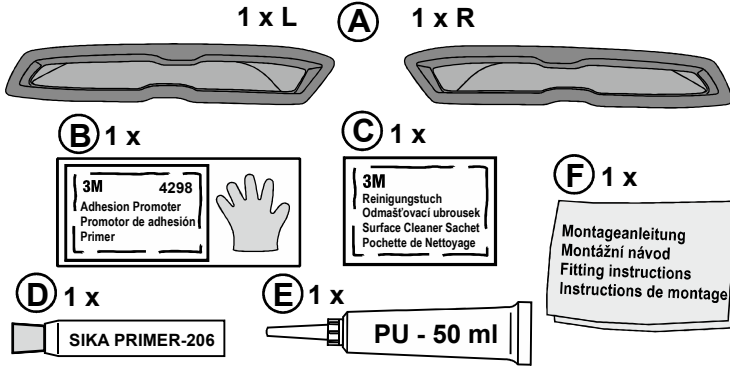

Typ 4 572 xx

Škoda Fabia IV. 2021 →

ca ...30 min.

Milotec®

Auspuff-Dummy • Dummy - koncovky výfuku • Dummy exhaust • faux échappement

Montageanleitung • Montážní návod • Fitting instructions • Instructions de montage

Technische Änderungen vorbehalten • Technická změna vyhrazena • Subject to technical alterations • Sous réserves de modifications techniques

Lieferumfang • Obsah balení • The pack contains • Fournitures