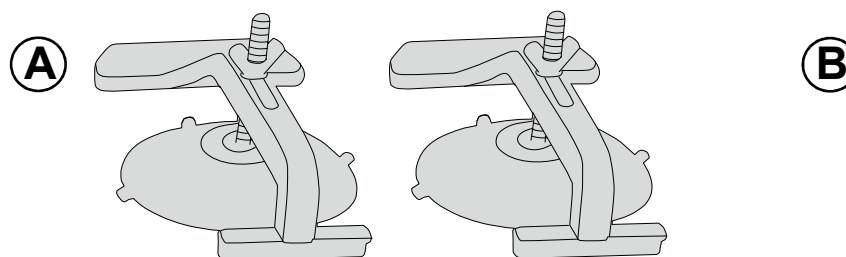

Typ 901 52

Universeller Einsatz • Univerzální použití • Universal use • Utilisation universelle

Milotec®

Saugnapf Befestigung • Montážní přísavka • Mounting suction cup • Fixation par ventouse

Typ für Montage • Typ na montáž • Type for assembly • Type de montage

Lieferumfang
Obsah balení
The pack contains
Fournitures

Typ für Montage
Typ na montáž
Type for assembly
Type de montage