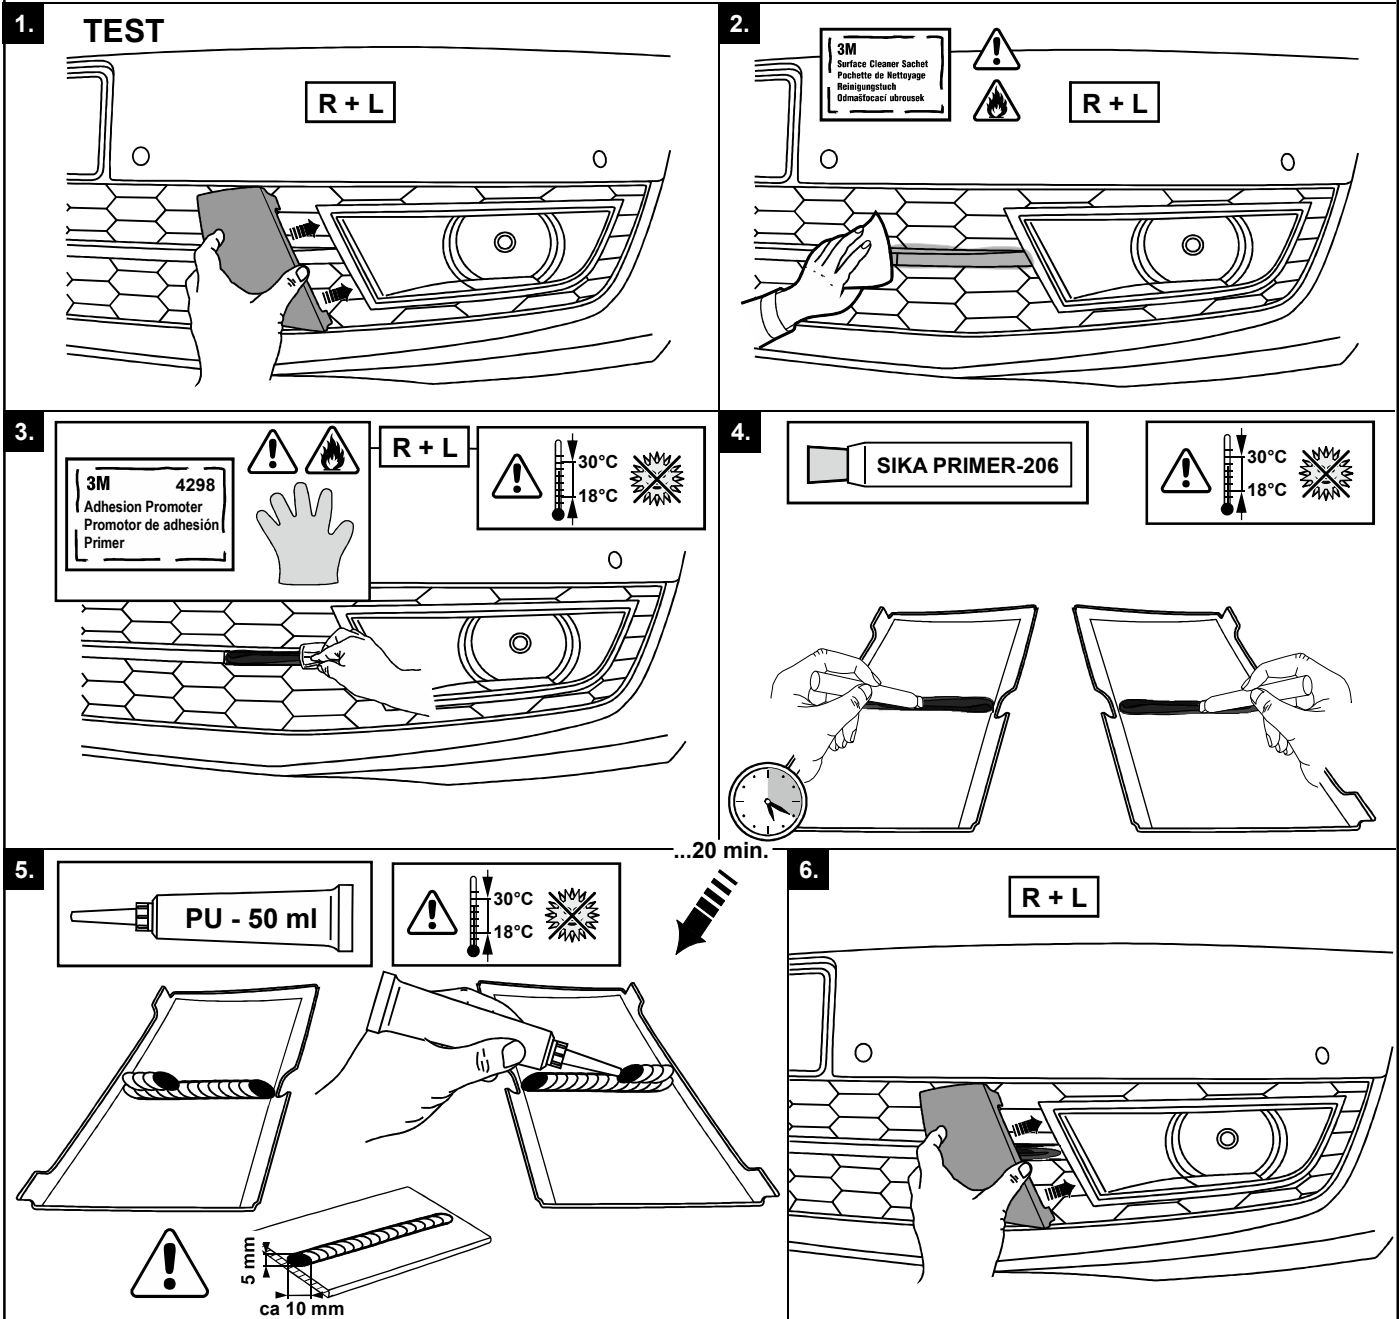

Typ 3 618 04

Škoda Octavia III. Limousine 2013-2017
Škoda Octavia III. Combi 2013-2017

ca ...30 min.

Milotec®

Blenden für Original-Stoßfänger • Díly do předního nárazníku
Screens for original bumpers • Caches pour pare-chocs d'origine

Montageanleitung
Montážní návod
Fitting instructions
Instructions de montage

Technische Änderungen vorbehalten
Technická změna vyhrazena
Subject to technical alterations
Sous réserves de modifications techniques

Lieferumfang • Obsah balení • The pack contains • Fournitures:

- **(A) 1 x**
- **(B) 1 x**
- **(C) 1 x**
- **(D) 1 x**
- **(E) 1 x**
- **(F) 1 x**
- **(G) 1 x**
- **(H) 1 x**
- **(I) 1 x**