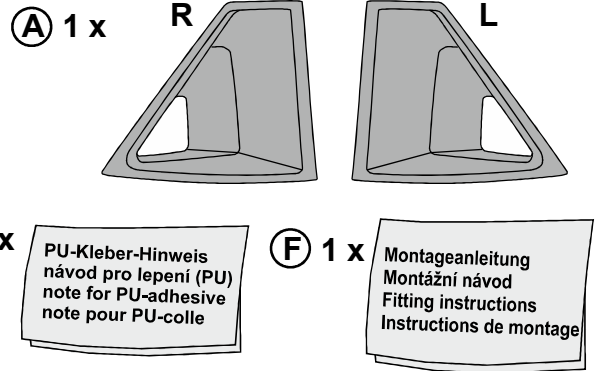

Typ 44 202 04, KBA 101072

Škoda Octavia IV. RS Facelift Limousine/Combi 09/2024 →

Lufteinlässe • Přívod vzduchu • Air inlets • Prises d'air

ca ... 1 h

Milotec®

Montageanleitung
Montážní návod
Fitting instructions
Instructions de montage

Technische Änderungen vorbehalten
Technická změna vyhrazena
Subject to technical alterations
Sous réserves de modifications techniques

Lieferumfang • Obsah balení • The pack contains • Fournitures