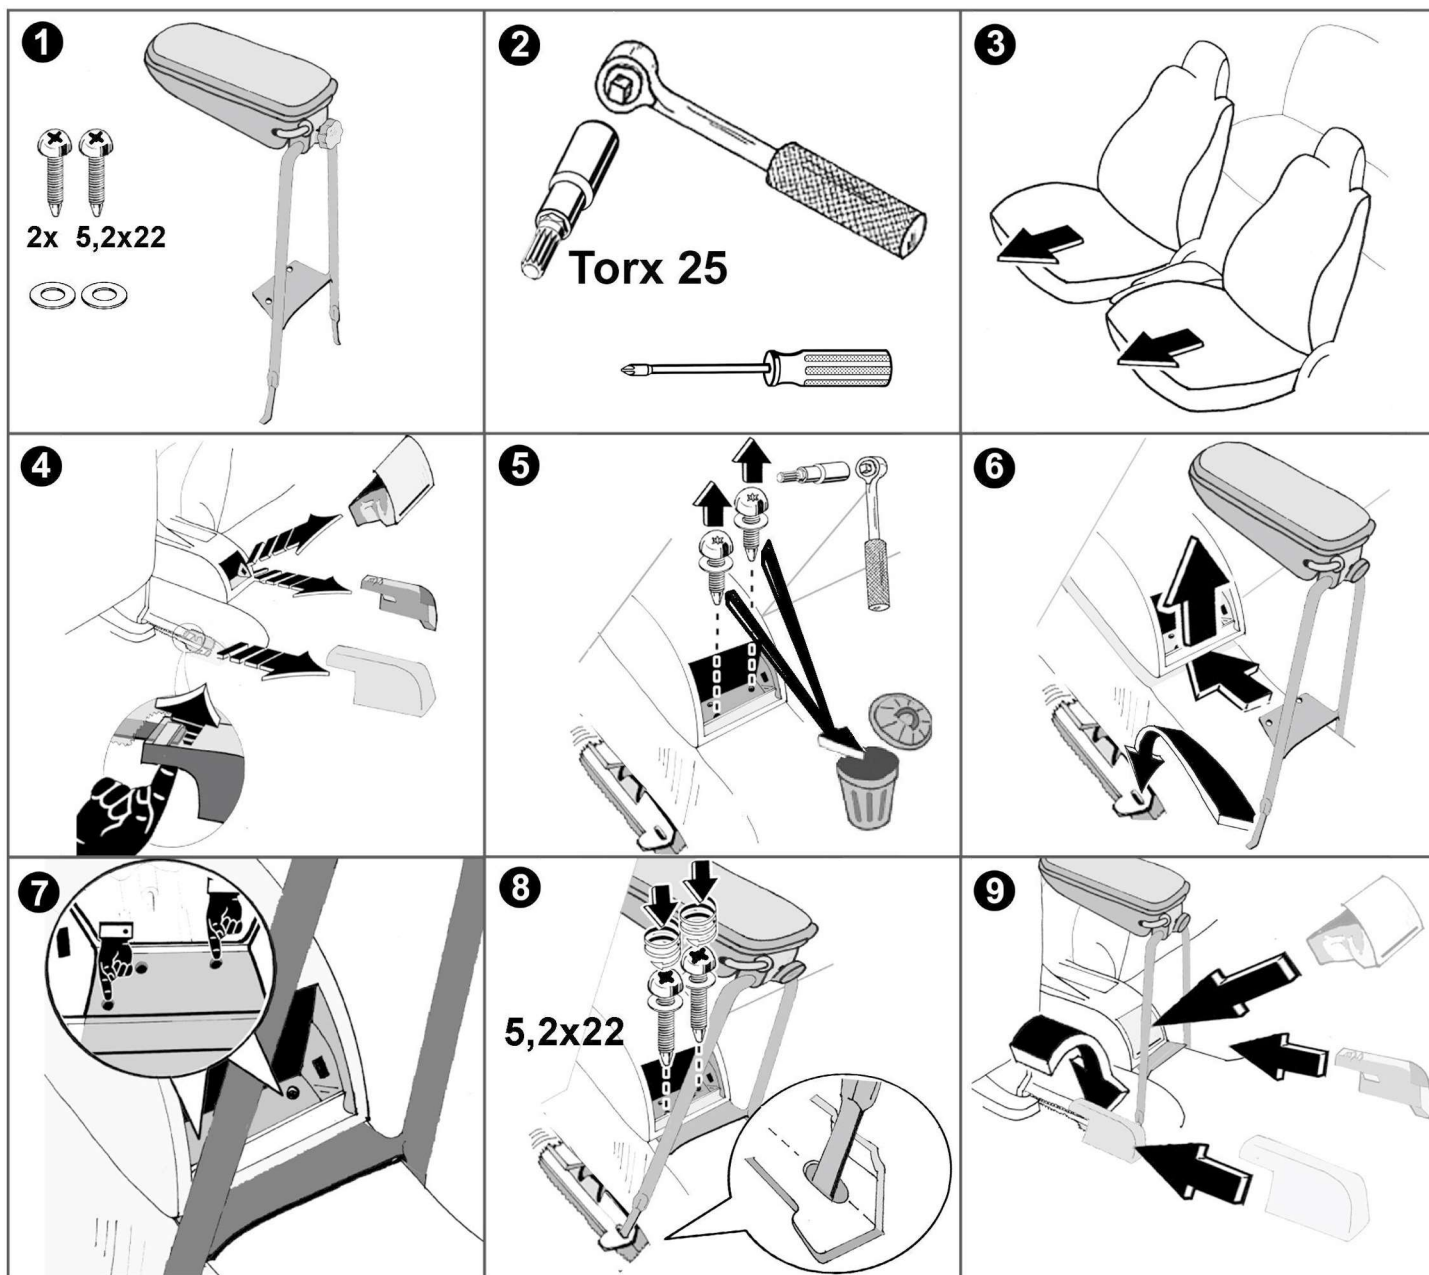

# Typ 139xx

xxx40 - černý semiš

xxx42 - šedý semiš

xxx44 - černá kůže

ATEST  
8 SD  
1951

**Milotec**  
AUTO-EXTRAS

Škoda Octavia 04/97→08/00 & Škoda Octavia Facelift 09/00→

## Opěrka lokte s úložným prostorem - montážní návod

**Upozornění:** Nezatěžujte opěrku lokte tíhou celého těla. Konstrukce opěky je určena max. pro opření lokte ruky!

Šťastnou cestu Vám přeje  
Milotec Auto-Extras.