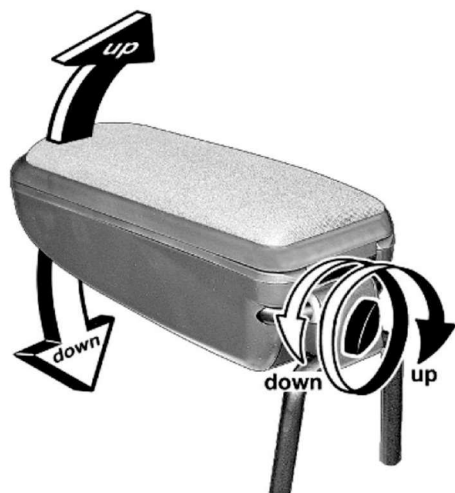

# Typ 139xx

xxx40 - černý semiš

xxx42 - šedý semiš

xxx44 - černá kůže

ATEST  
8 SD  
1951

**Milotec**  
AUTO-EXTRAS

Škoda Octavia 04/97→08/00 & Škoda Octavia Facelift 09/00→

## Opěrka lokte s úložným prostorem - montážní návod

**Upozornění:** Nezatěžujte opěrku lokte tíhou celého těla. Konstrukce opěky je určena max. pro opření lokte ruky!

Šťastnou cestu Vám přeje  
Milotec Auto-Extras.